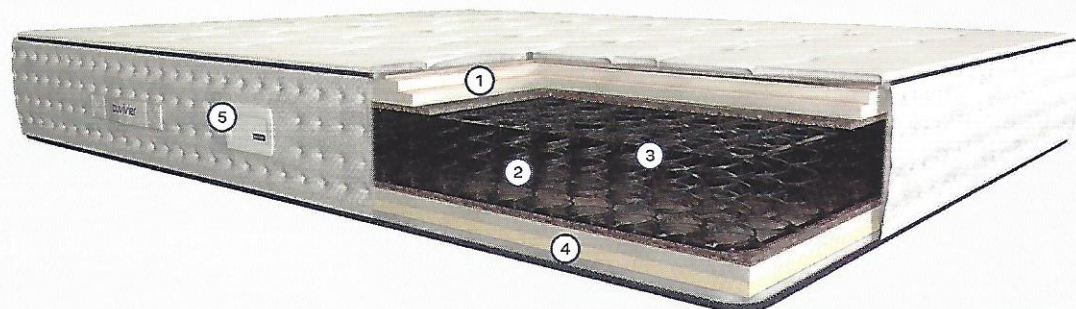

# Koura

- Suspension composée de **480 ressorts Cosyferm** (160x200 cm)
- Cadrage périmétrique
- Renforts lombaires

- Sur les deux faces de couchage, **accueil mousse de confort et ouate hypoallergénique**
- Garnissage feutre et mousse de confort
- Nappe supplémentaire de **laine** sur la face hiver
- 4 poignées horizontales
- **2 aérateurs DUVIVIER AIR SYSTEM®**

• Coutil **100% Polyester**

• Egalement disponible en

- 1 FACE HIVER :
  - ouate hypoallergénique
  - laine
  - double nappe de mousse de confort
  - feutre
- 2 480 ressorts COSYFERM avec renforts lombaires
- 3 Cadrage périmétrique
- 4 FACE ÉTÉ :
  - feutre
  - double nappe de mousse de confort
  - ouate hypoallergénique
- 5 Aérateur DUVIVIER AIRSYSTEM®